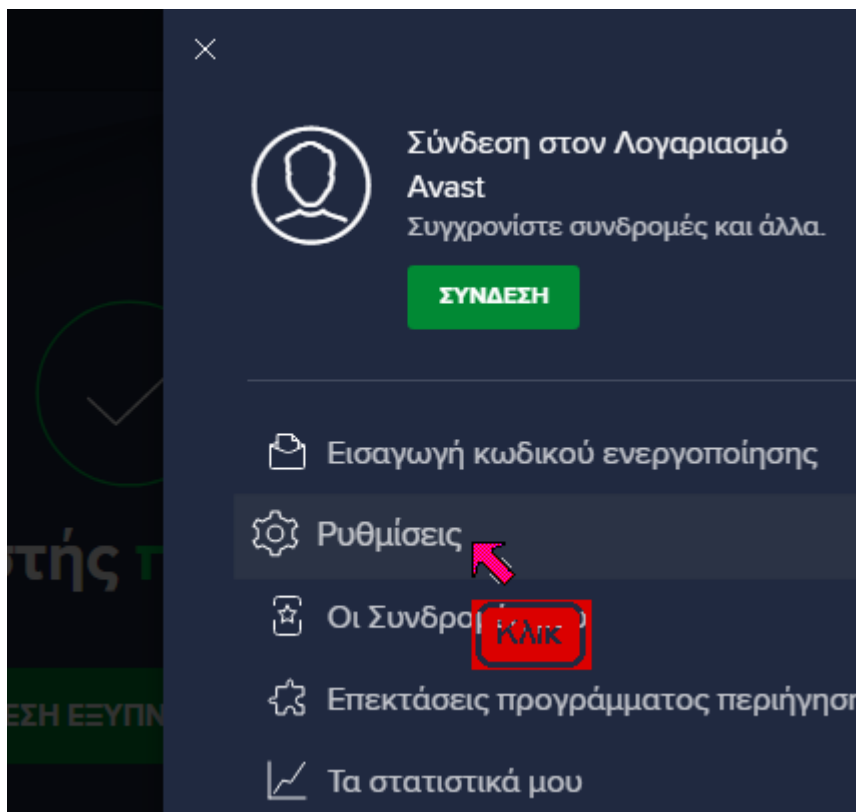

Παράλληλα, κάτι ανάλογο μπορεί να γίνει και με προγράμματα, που εργάζονται στον υπολογιστή μας.

Σημειώνουμε, πως σε αρκετές περιπτώσεις, τα προγράμματα, όπως το Avast Free Antivirus, εντοπίζουν από μόνα τους, τις Διευθύνσεις που χρησιμοποιεί ο χρήστης και προσθέτουν μόνα τους τις Εξαιρέσεις.

## 2. Προσθήκη Εξαιρέσεων, στο Avast Free Antivirus

Για να προσθέσουμε μία εξαίρεση, κάνουμε τις ακόλουθες ενέργειες.

Πρώτα απ όλα ανοίγουμε το πρόγραμμα Avast Free Antivirus.

Στο πάνω δεξιό μέρος του παραθύρου του προγράμματος, κάνουμε κλικ στην ένδειξη Μενού

Βλέπουμε την εικόνα που ακολουθεί.

Κάνουμε κλικ στη θέση Ρυθμίσεις. Στην εικόνα που ακολουθεί, είναι επιλεγμένη η ένδειξη Γενικά, General.

Κάνουμε κλικ στη θέση **Εξαιρέσεις, Exceptions**. Βλέπουμε την εικόνα που ακολουθεί.