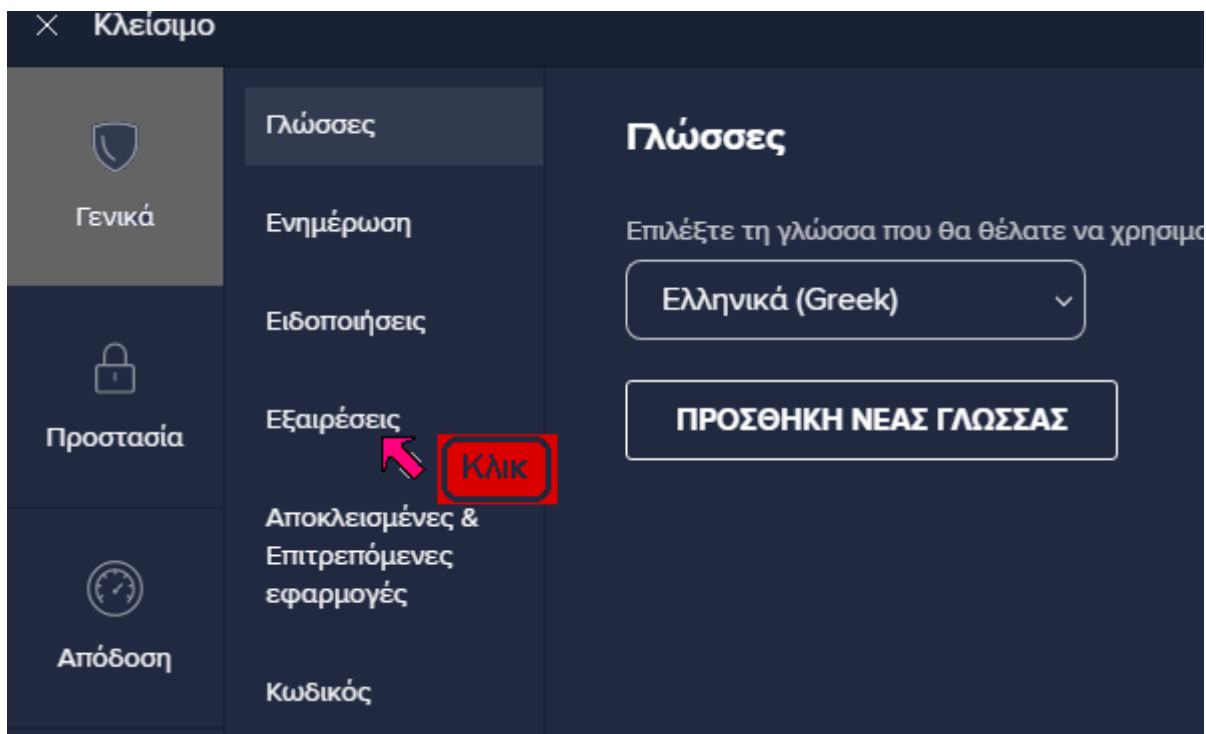

Παράλληλα, κάτι ανάλογο μπορεί να γίνει και με προγράμματα, που εργάζονται στον υπολογιστή μας.

Σημειώνουμε, πως σε αρκετές περιπτώσεις, τα προγράμματα, όπως το Avast Free Antivirus, εντοπίζουν από μόνα τους, τις Διευθύνσεις που χρησιμοποιεί ο χρήστης και προσθέτουν μόνα τους τις Εξαιρέσεις.

## 2. Προσθήκη Εξαιρέσεων, στο Avast Free Antivirus

Για να προσθέσουμε μία εξαίρεση, κάνουμε τις ακόλουθες ενέργειες.

Πρώτα απ όλα ανοίγουμε το πρόγραμμα Avast Free Antivirus.

Στο πάνω δεξιό μέρος του παραθύρου του προγράμματος, κάνουμε κλικ στην ένδειξη Μενού

Βλέπουμε την εικόνα που ακολουθεί.

Κάνουμε κλικ στη θέση Ρυθμίσεις. Στην εικόνα που ακολουθεί, είναι επιλεγμένη η ένδειξη Γενικά, General.

Κάνουμε κλικ στη θέση **Εξαιρέσεις, Exceptions**. Βλέπουμε την εικόνα που ακολουθεί.