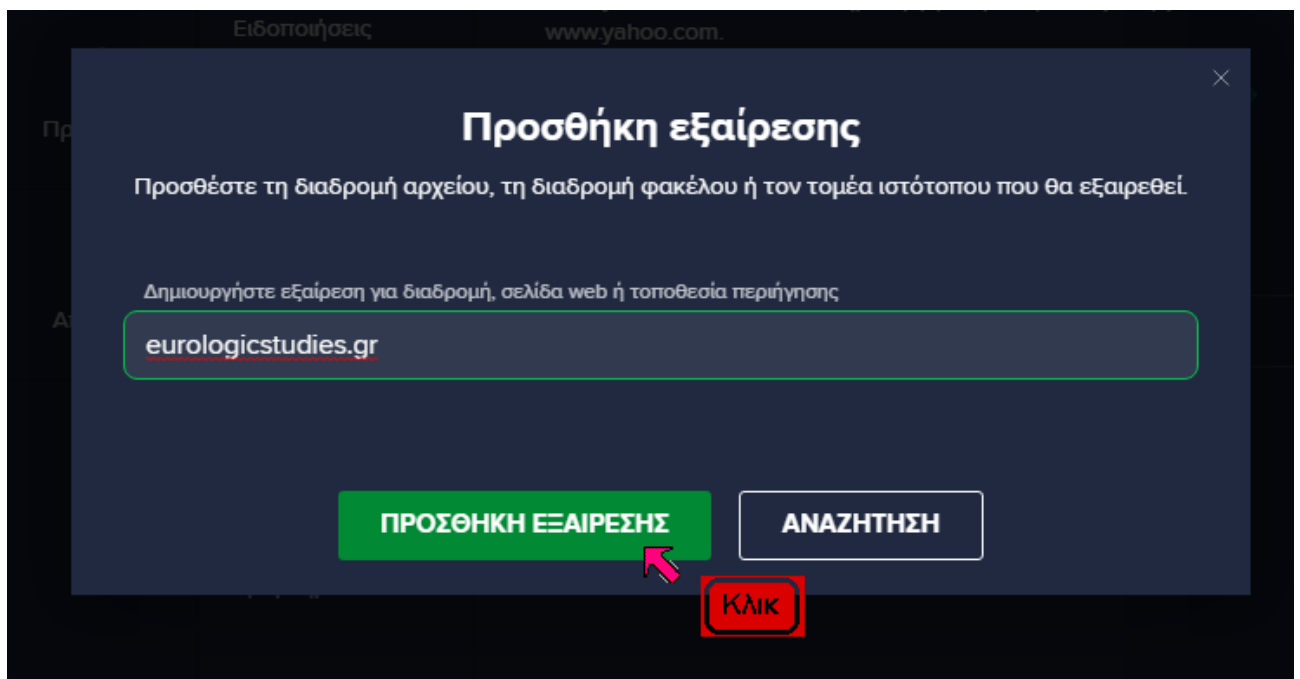

Πληκτρολογούμε τη Διεύθυνση eurologicstudies.gr και κάνουμε κλικ Προσθήκη Εξαίρεσης. Με τον τρόπο αυτό, η Διεύθυνση καταχωρείται. Βλέπουμε την εικόνα που ακολουθεί.